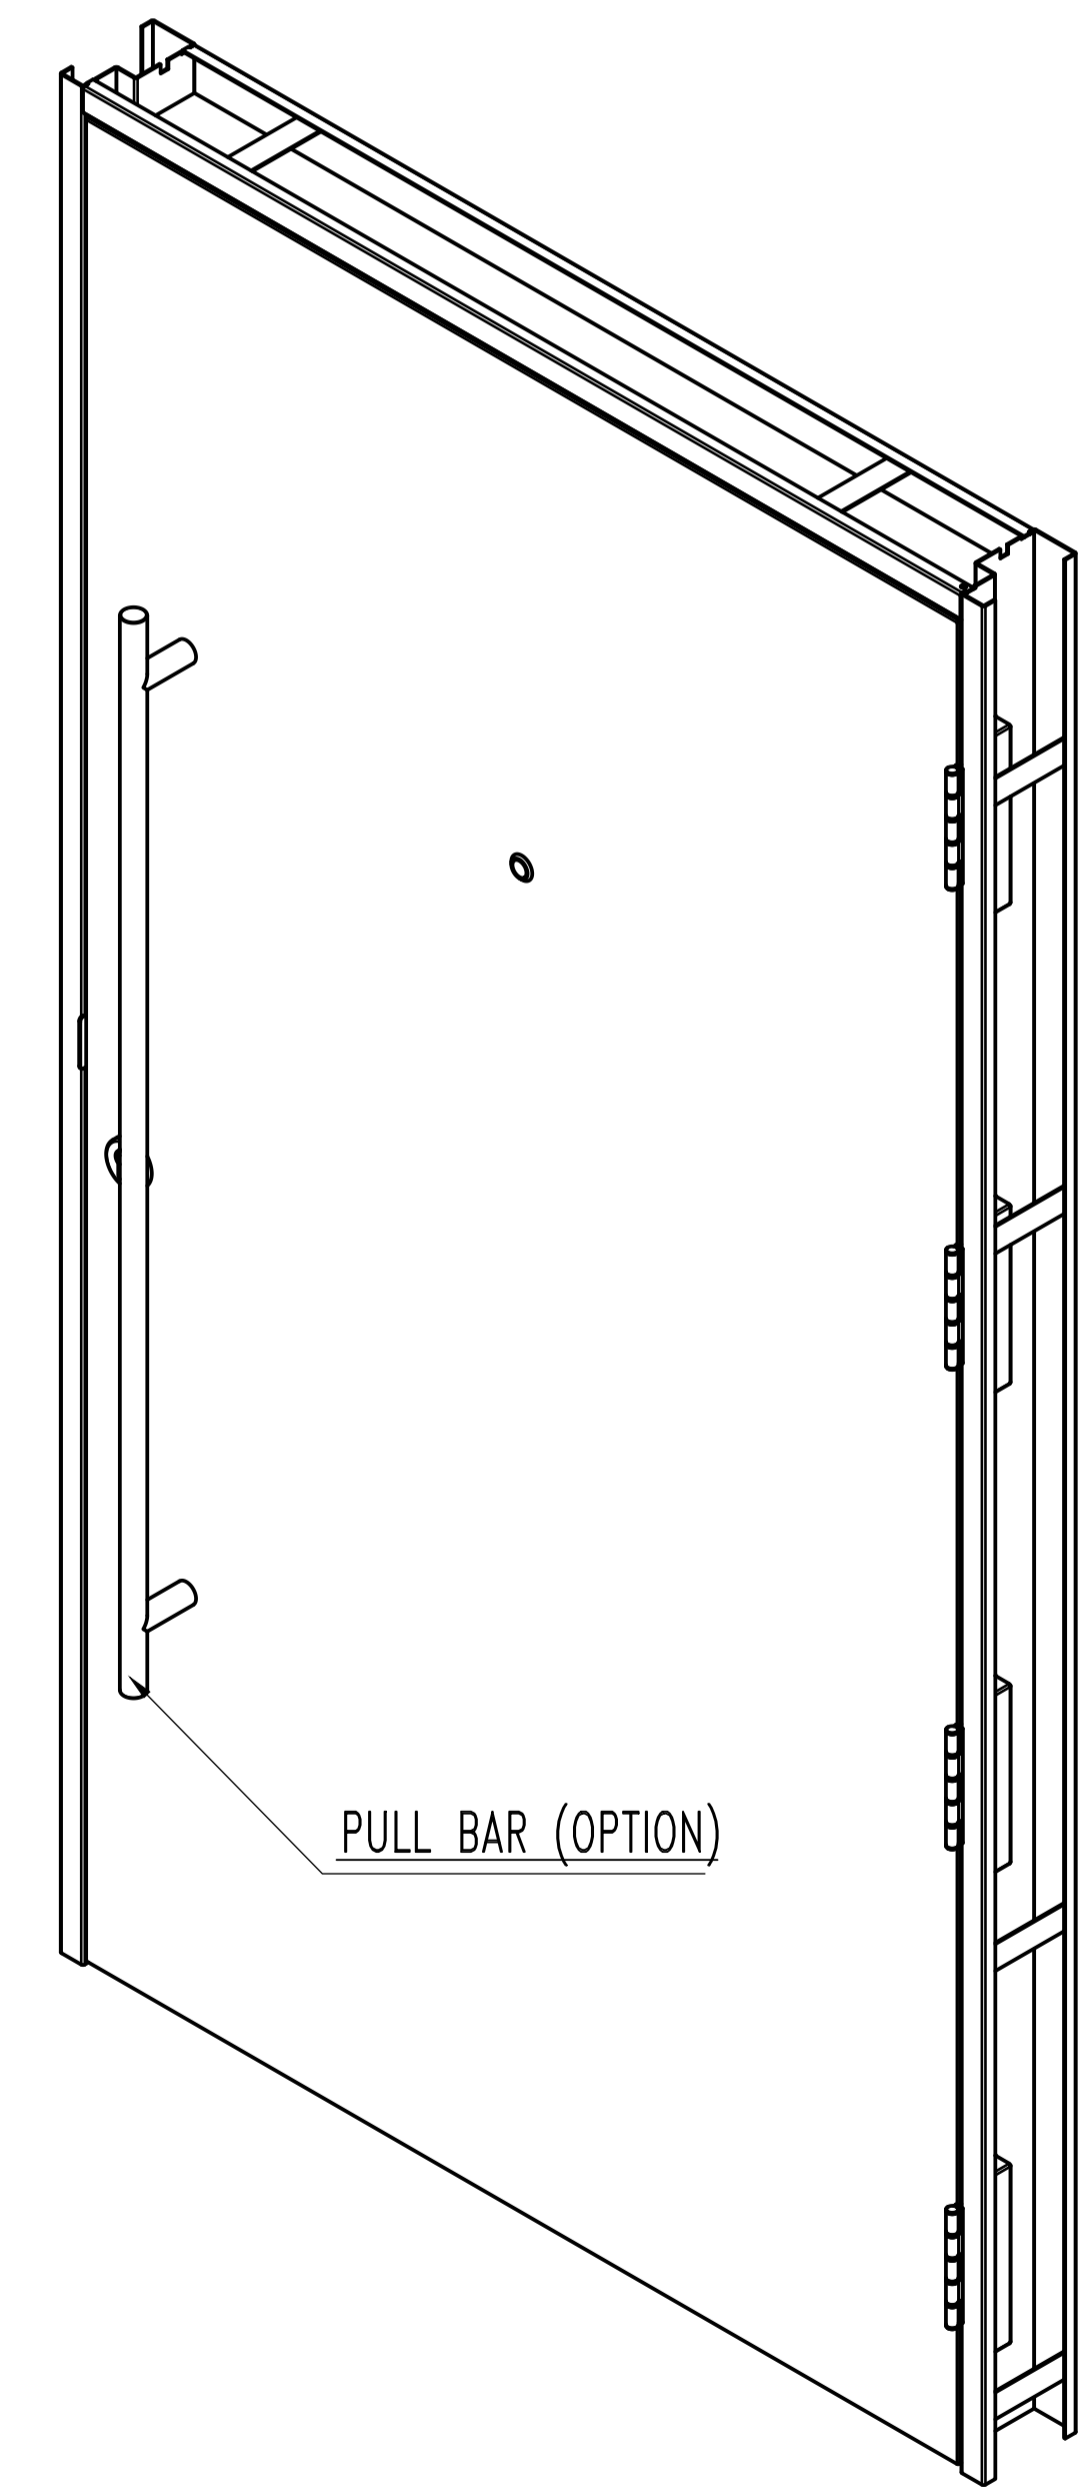

MAIN DOOR

DOOR SIZE (mm)	900 X 2120	1000 X 2120	1200 X 2120
FRAME HEIGHT -A	2120	2120	2120
FRAME WIDTH -B	900	1000	1200
FRAME DEPTH -C	120	120	120
DOOR PANEL HEIGHT -D	2080	2080	2080
DOOR PANEL WIDTH -E	834	934	1134
PANEL THICKNESS -F	47-50	47-50	47-50